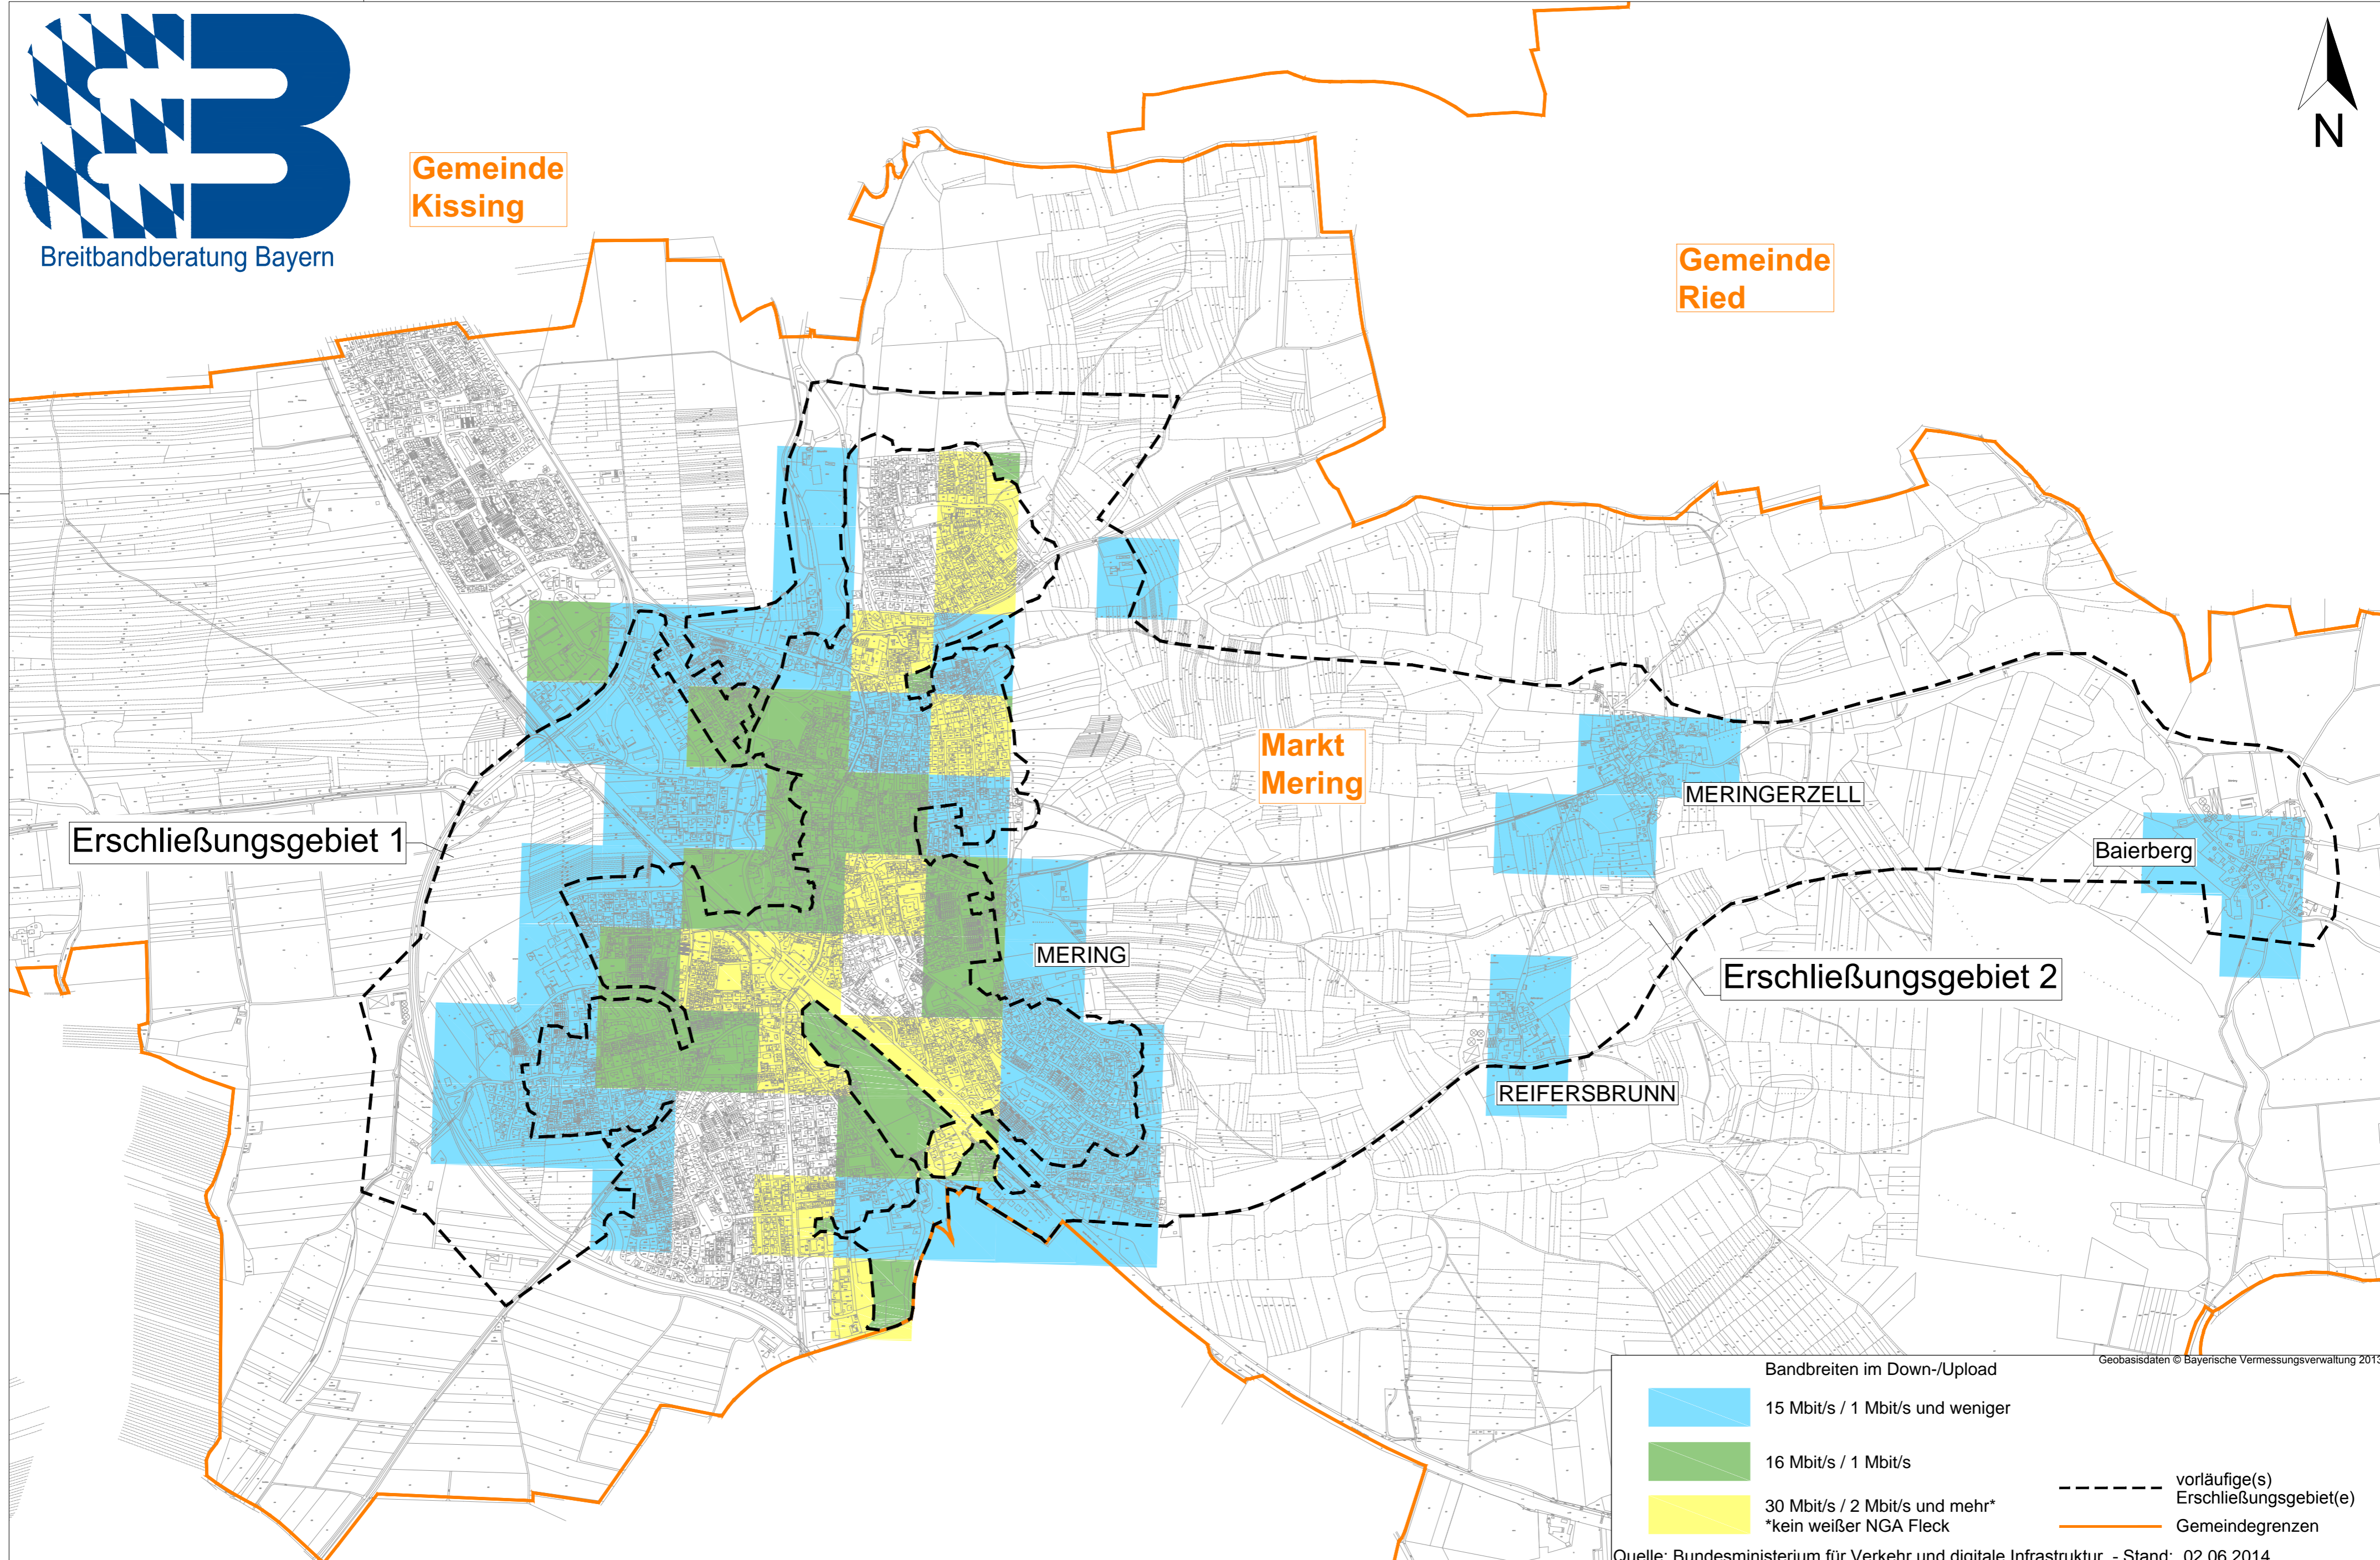

Gemeinde
Kissing

Gemeinde
Ried

Erschließungsgebiet 1

Markt
Mering

MERINGERZELL

Baierberg

MERING

Erschließungsgebiet 2

REIFERSBRUNN

Bandbreiten im Down-/Upload	
	15 Mbit/s / 1 Mbit/s und weniger
	16 Mbit/s / 1 Mbit/s
	30 Mbit/s / 2 Mbit/s und mehr* *kein weißer NGA Fleck

--- vorläufige(s)
Erschließungsgebiet(e)
— Gemeindegrenzen

Markt Mering
PLZ: 86415
Voraussichtliche(s)
Erschließungsgebiet(e)

Erstelldatum: 22.08.2014 Zeichner: Sußbauer